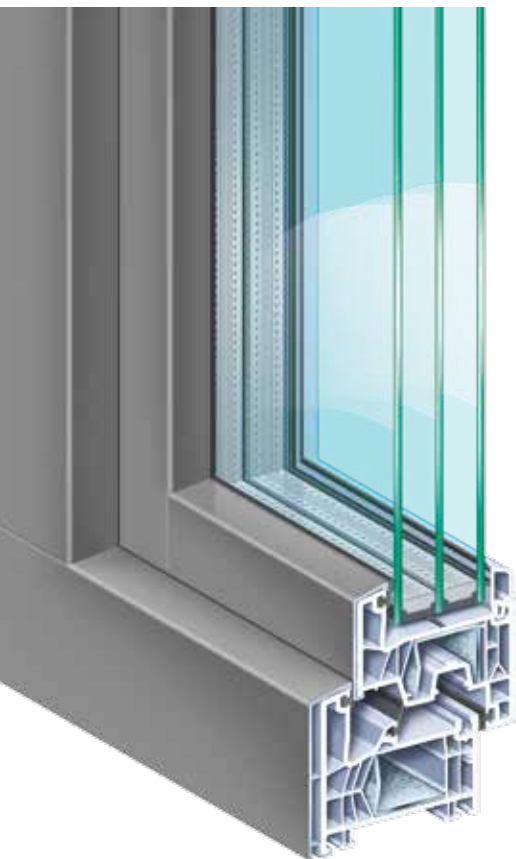

Das
Entdecker-
Fenster!

KÖMMERLING 76

Mitteldichtungssystem - AluClip

KÖMMERLING®

ENTDECKEN SIE MEHR LEBENSQUALITÄT.

KÖMMERLING 76 ist das modernste und beste Fenster und Türensistem seiner Klasse. Höchste Qualität, spürbare Heizkosteneinsparung, optimaler Schallschutz, sicherer Einbruchschutz und eine große Palette an Gestaltungsmöglichkeiten – mit KÖMMERLING 76 steigern Sie Ihre Lebensqualität und treffen die richtige Entscheidung.

Mehr Eleganz mit AluClip.

Mit der Aluminium-Vorsatzschale AluClip für KÖMMERLING 76 bekommen Sie das Beste aus zwei Welten: elegantes Aluminium-Design in nahezu unbegrenzter Farbvielfalt und die optimalen Dämmwerte des modernsten Kunststoffprofil-Systems.

Kunststoff und Aluminium kombiniert.

Der Werkstoff Aluminium überzeugt im Fensterbau durch seine einzigartige Eleganz, die beste Witterungsbeständigkeit, hohe Stabilität, Pflegeleichtigkeit und einer nahezu unbegrenzten Farbvielfalt. Auf der anderen Seite bietet Kunststoff eine optimale Wärme- und Schallschutzdämmung sowie hohe Funktionssicherheit. Mit KÖMMERLING 76 - AluClip erhalten Sie beides: Aluminium und Kunststoff in einem innovativen System.

KÖMMERLING 76 - AluClip

Fenster- und Türensistem mit 76 mm Bautiefe.

- **Geradliniges, flächenversetztes Fensterdesign mit stumpf gefügten Aluminium-Profilen.**
- **Außergewöhnlicher Wärmeschutz im Vergleich zu Aluminium-Fenstern.**
- **Großes Verglasungsspektrum bis 48 mm zum Einsatz von 3-fach Verglasungen oder speziellen Funktionsgläsern.**
- **Außen Aluminium-Optik, innen neutral weiß.**
- **Nahezu unbegrenzte Farbvielfalt der Aluminium-Vorsatzschalen durch Veredelungstechniken wie Eloxal- und Pulverbeschichtung.**
- **Ressourcenschonender Umgang mit dem Werkstoff Aluminium.**
- **Pflegeleicht, langlebig und robust.**