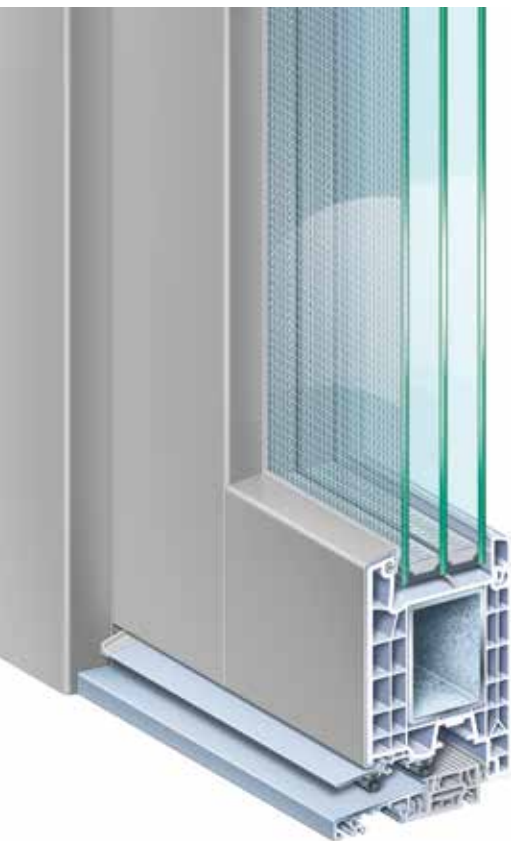

Design in Form und Farbe.

Haustüren mit Aluminium-Vorsatzschale kombinieren die Vorzüge beider Werkstoffe in einem Bauelement. Außen bietet die Aluminium-Vorsatzschale nahezu unbegrenzte Möglichkeiten der farblichen Gestaltung, zur Innenseite garantieren Kunststoffprofile einen geringen Pflegeaufwand, Formstabilität sowie eine hohe Funktionssicherheit.

Das hochdämmende 5-Kammersystem schützt optimal vor Kälte und Wärme. KÖMMERLING 76 Haustüren weisen zudem eine hohe Basissicherheit auf. Die großdimensionierten Stahlverstärkungen bilden einen festen, geschlossenen Rahmen. Die Flügelecken sind durch verschweißte Eckverbinder verstärkt, die mit der Stahlverstärkung kraftschlüssig verbunden sind. Sie nehmen Biege- und Torsionskräfte auf – z. B. bei Aufbruchversuchen – und bauen sie über den gesamten umlaufenden Stahlrahmen wieder ab. Mit speziellen Beschlägen lässt sich die Sicherheit weiter steigern.

KÖMMERLING 76 - AluClip Haustürsystem innen öffnend.

- Hochdämmendes Haustürsystem mit 76 mm Bautiefe und Aluminium-Vorsatzschale – U-Mittelwert = 1,2 W/(m²K).
- Nahezu jede Farbe Ihrer Wahl möglich durch verschiedene Veredelungstechniken wie z.B. Eloxal- und Pulverbeschichtung.
- 5-Kammer-Konstruktion mit maximal dimensionierter Stahlverstärkung und Schweiß-eckverbinder für höhere Statik.
- Hohe Dichtheit durch doppelte Abdichtung zur thermisch getrennten, barrierefreien Schwelle.
- Schwellenverbinder für passgenauen Sitz und Abdichtung zwischen Rahmen und Schwelle.
- Einsatz spezieller Funktionsgläser oder Haustürfüllungen bis 48 mm.
- Hoher Einbruchschutz – bis Widerstandsklasse RC 2 (WK 2).
- Maximale Flügelgrößen:
Haustür einflügelig 1000 x 2200 mm
Haustür Stulpflügel 900 x 2200 mm